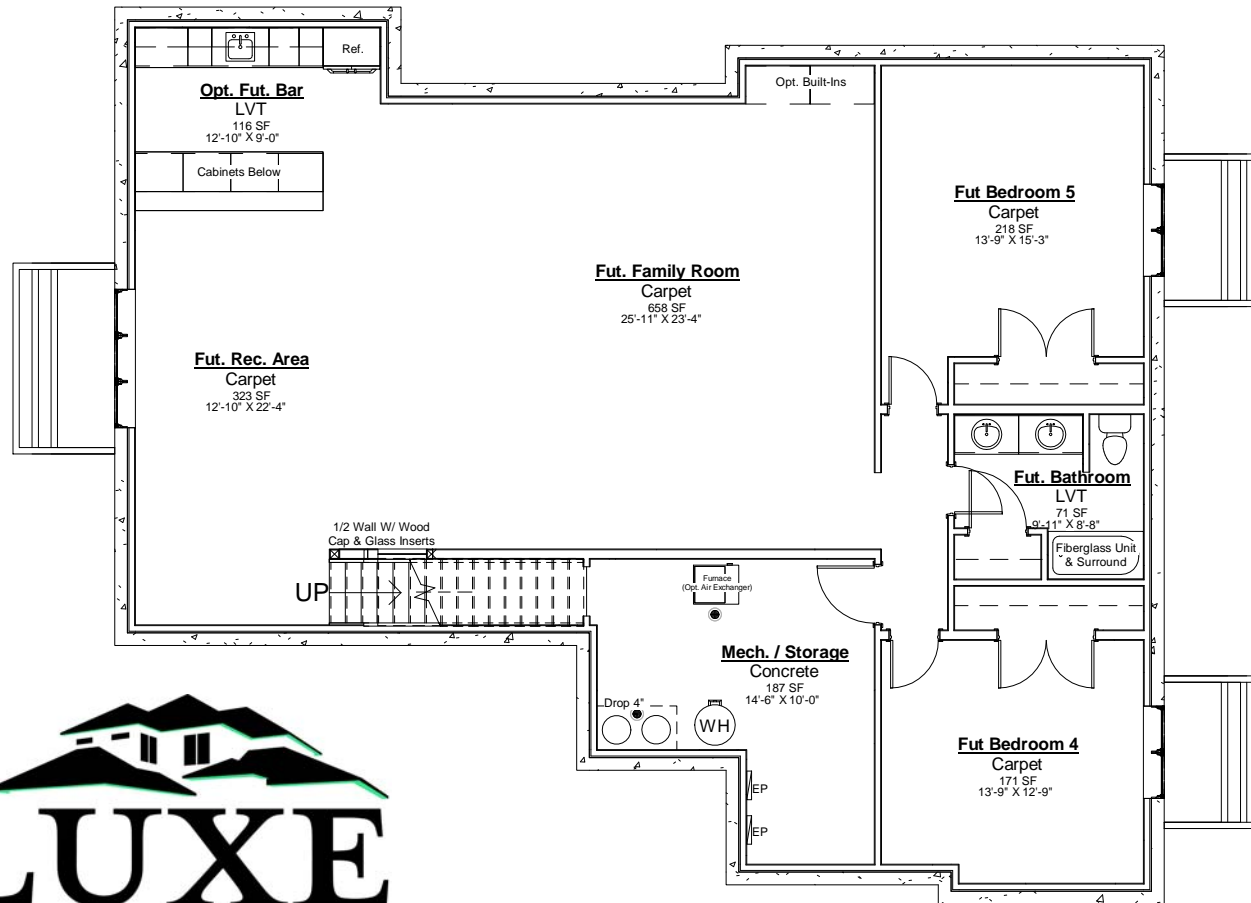

Sante Fe
Total Sqft: 4,154

Sante Fe
Total Sqft: 4,154

Sante Fe
Basement Sqft: 2,077

Sante Fe

First Floor Sqft: 2,077